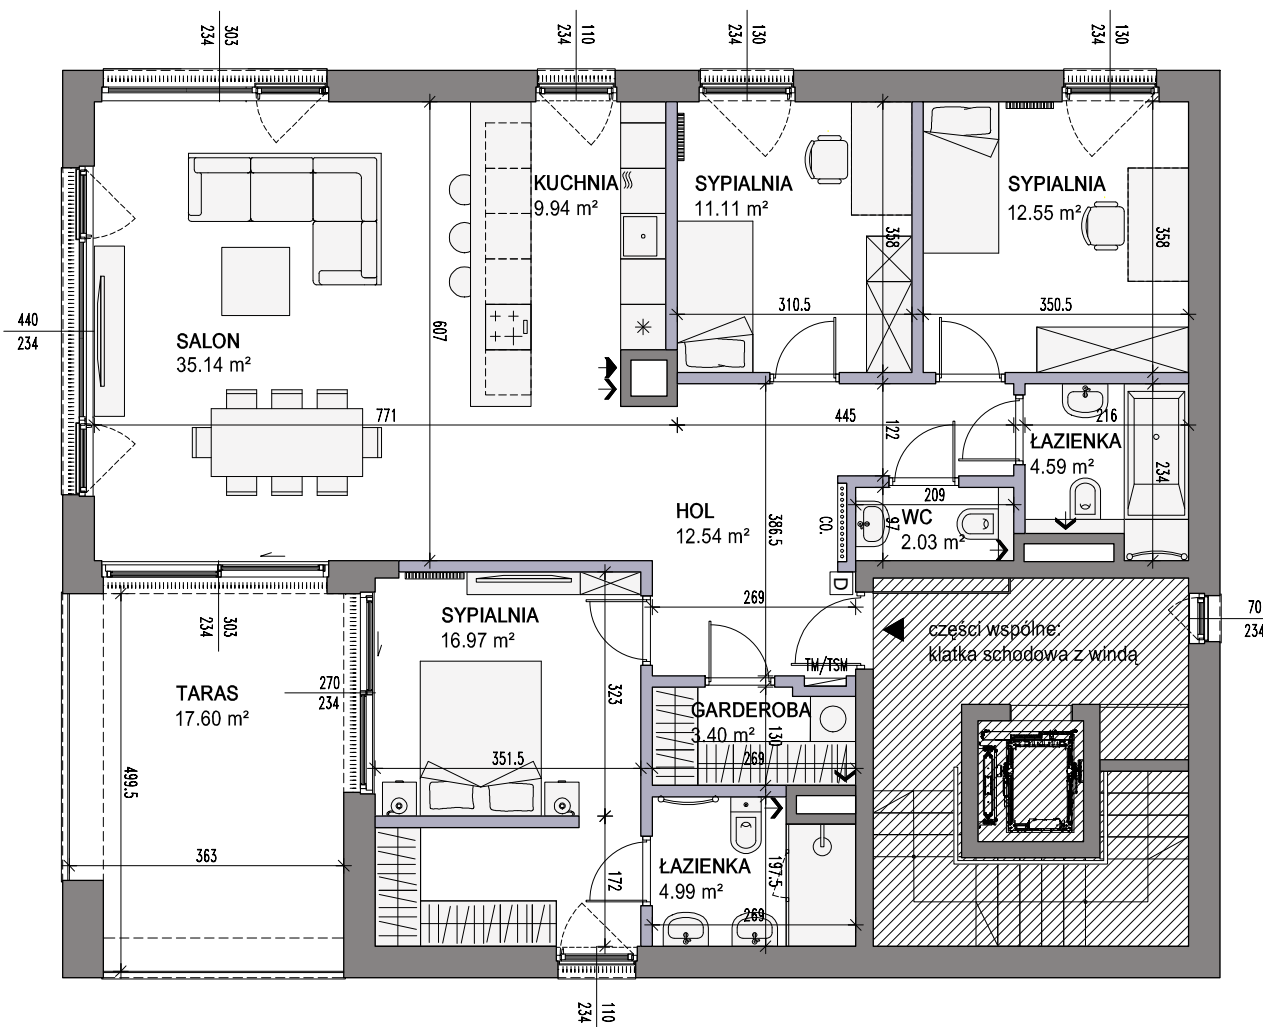

by **CORDIA**

BUDYNEK A2
APARTAMENT NR 02
PI TRO I
LICZBA POKOI 4

ZESTAWIENIE POWIERZCHNI:

salon	35,14 m ²
kuchnia	9,94 m ²
sypialnia	11,11 m ²
sypialnia	12,55 m ²
sypialnia	16,97 m ²
łazienka	4,99 m ²
łazienka	4,59 m ²
wc	2,03 m ²
garderoba	3,40 m ²
hol	12,54 m ²

POW. U YTKOWA	113,26 m²
POW. PRZEGRÓD	5,35 m²
RAZEM	118,61 m²
TARAS	17,60 m²

- ciany niedemontowalne
- ciany mo liwe do rearan acji
- tablica mieszkaniowa eletr. i telekom.
- rozdzielnia co.
- kasety pod aluzj zewn trzn
- wywiew wentylacji mech. pomieszcze
- wywiew wentylacji mech. - okap
- videodomofon
- grzejnik
- grzejnik łazienkowy

PLAN SYTUACYJNY