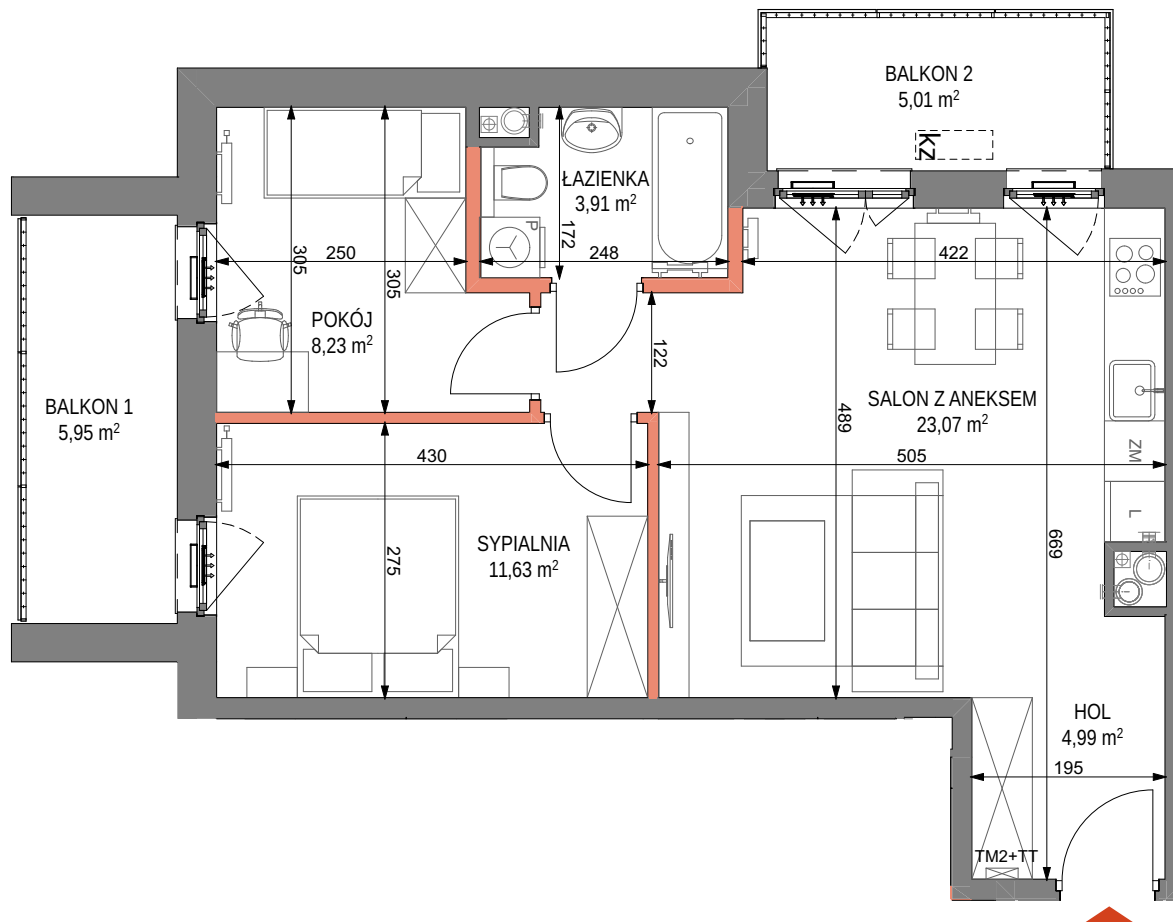

# CRAFT

ZABŁOCIE

by CORDIA

mieszkanie nr M.90  
piętro 5  
liczba pokoi 3

## ZESTAWIENIE POWIERZCHNI

HOL	4,99 m <sup>2</sup>
SALON Z ANEKSEM	23,07 m <sup>2</sup>
SYPIALNIA	11,63 m <sup>2</sup>
POKÓJ	8,23 m <sup>2</sup>
ŁAZIENKA	3,91 m <sup>2</sup>
<b>POW. UŻYTKOWA</b>	<b>51,83 m<sup>2</sup></b>
BALKON	5,95 m <sup>2</sup>
BALKON	5,01 m <sup>2</sup>

### LEGENDA

- ściany niedemontowalne
- ściany możliwe do rearanżacji
- balustrada
- możliwa lokalizacja jednostki zewnętrznej klimatyzacji
- tablica mieszkaniowa elektryczna i teletechniczna
- nawiewnik okienny
- grzejnik łazienkowy
- grzejnik
- grzejnik dekoracyjny

### POŁOŻENIE NA KONDYGNACJI