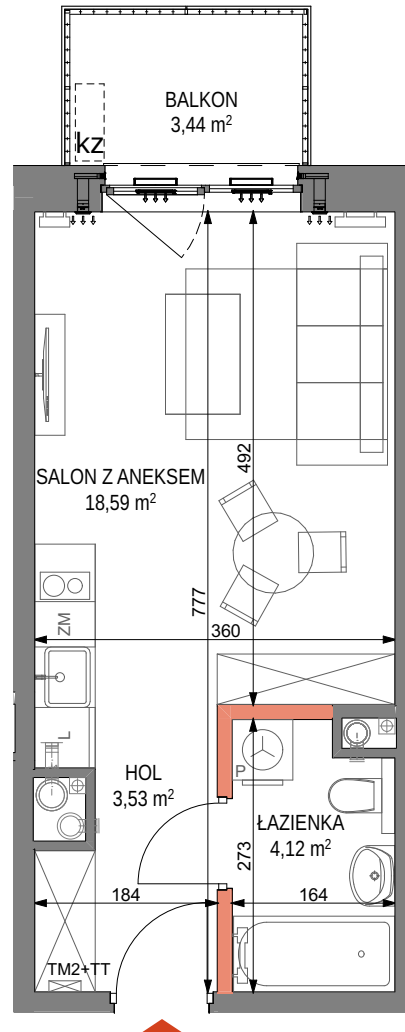

CRAFT

ZABŁOCIE

by **CORDIA**

mieszkanie nr M.76
piętro 4
liczba pokoi 1

ZESTAWIENIE POWIERZCHNI

HOL	3,53 m ²
SALON Z ANEKSEM	18,59 m ²
ŁAZIENKA	4,12 m ²
POW. UŻYTKOWA	26,24 m²
BALKON	3,44 m ²

LEGENDA

- ściany niedemontowalne
- ściany możliwe do rearanżacji
- balustrada
- możliwa lokalizacja jednostki zewnętrznej klimatyzacji

- tablica mieszkaniowa elektryczna i teletechniczna
- nawiewnik okienny
- nawiewnik ścienny

- grzejnik łazienkowy
- grzejnik dekoracyjny

PLAN SYTUACYJNY

POŁOŻENIE NA KONDYGNACJI