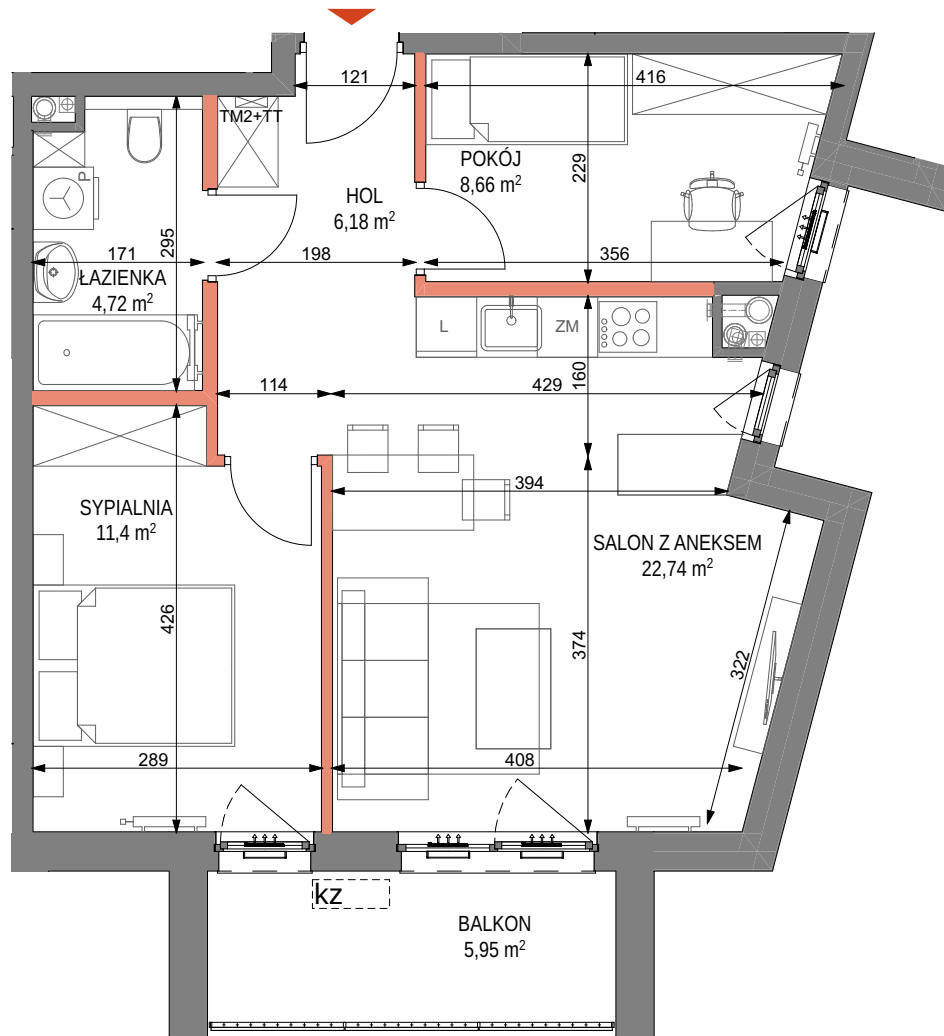

# CRAFT

ZABŁOCIE

by CORDIA

mieszkanie nr M.14  
piętro 1  
liczba pokoi 3

## ZESTAWIENIE POWIERZCHNI

HOL	6,18 m <sup>2</sup>
SYPIALNIA	8,66 m <sup>2</sup>
SALON Z ANEKSEM	22,74 m <sup>2</sup>
SYPIALNIA	11,40 m <sup>2</sup>
ŁAZIENKA	4,72 m <sup>2</sup>
<b>POW. UŻYTKOWA</b>	<b>53,70 m<sup>2</sup></b>
BALKON	5,95 m <sup>2</sup>

### LEGENDA

- ściany niedemontowalne
- ściany możliwe do rearanżacji
- balustrada
- możliwa lokalizacja jednostki zewnętrznej klimatyzacji

- TM2+TT tablica mieszkaniowa elektryczna i teletechniczna
- nawiewnik okienny