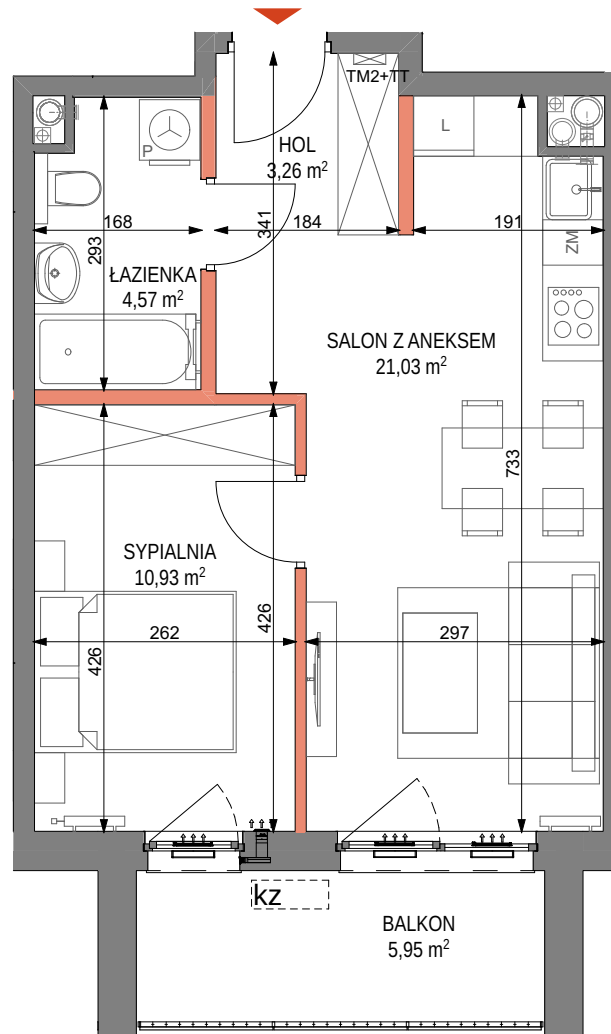

CRAFT

ZABŁOCIE

by **CORDIA**

mieszkanie nr M.89
piętro 5
liczba pokoi 2

ZESTAWIENIE POWIERZCHNI

HOL	3,26 m ²
SALON Z ANEKSEM	21,03 m ²
SYPIALNIA	10,93 m ²
ŁAZIENKA	4,57 m ²
POW. UŻYTKOWA	39,79 m²
BALKON	5,95 m ²

LEGENDA

- ściany niedemontowalne
- ściany możliwe do rearanżacji
- balustrada
- możliwa lokalizacja jednostki zewnętrznej klimatyzacji

- TM2+TT tablica mieszkaniowa elektryczna i teletechniczna
- nawiewnik okienny
- nawiewnik ścienny

- grzejnik łazienkowy
- grzejnik
- grzejnik dekoracyjny

PLAN SYTUACYJNY

POŁOŻENIE NA KONDYGNACJI