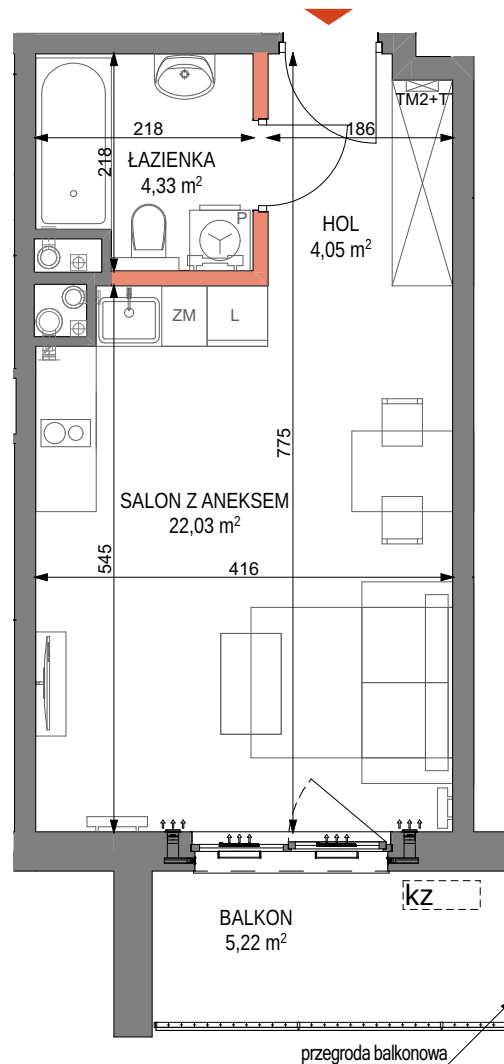

CRAFT

ZABŁOCIE

by **CORDIA**

mieszkanie nr M.85
piętro 5
liczba pokoi 1

ZESTAWIENIE POWIERZCHNI

HOL	4,05 m ²
SALON Z ANEKSEM	22,03 m ²
ŁAZIENKA	4,33 m ²
POW. UŻYTKOWA	30,41 m²
BALKON	5,22 m ²

LEGENDA

- ściany niedemontowalne
- ściany możliwe do rearanżacji
- balustrada
- możliwa lokalizacja jednostki zewnętrznej klimatyzacji

- tablica mieszkaniowa elektryczna i teleteleczniczna
- nawiewnik okienny
- nawiewnik ścienny

- grzejnik łazienkowy
- grzejnik dekoracyjny

PLAN SYTUACYJNY

POŁOŻENIE NA KONDYGNACJI