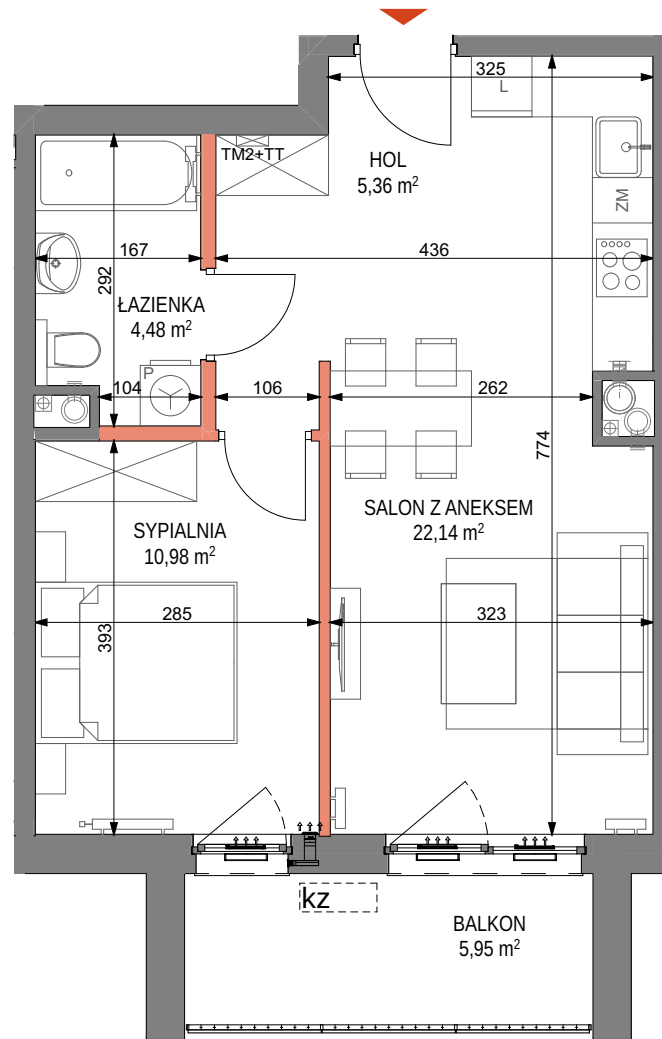

CRAFT

ZABŁOCIE

by **CORDIA**

mieszkanie nr M.69
piętro 4
liczba pokoi 2

ZESTAWIENIE POWIERZCHNI

HOL	5,36 m ²
SALON Z ANEKSEM	22,14 m ²
SYPIALNIA	10,98 m ²
ŁAZIENKA	4,48 m ²
POW. UŻYTKOWA	42,96 m²
BALKON	5,95 m ²

LEGENDA

	ściany niedemontowalne		tablica mieszkaniowa elektryczna i teletechniczna		grzejnik łazienkowy
	ściany możliwe do rearanżacji		balustrada		grzejnik
	możliwa lokalizacja jednostki zewnętrznej klimatyzacji		możliwa lokalizacja jednostki zewnętrznej klimatyzacji		grzejnik dekoracyjny

PLAN SYTUACYJNY

POŁOŻENIE NA KONDYGNACJI