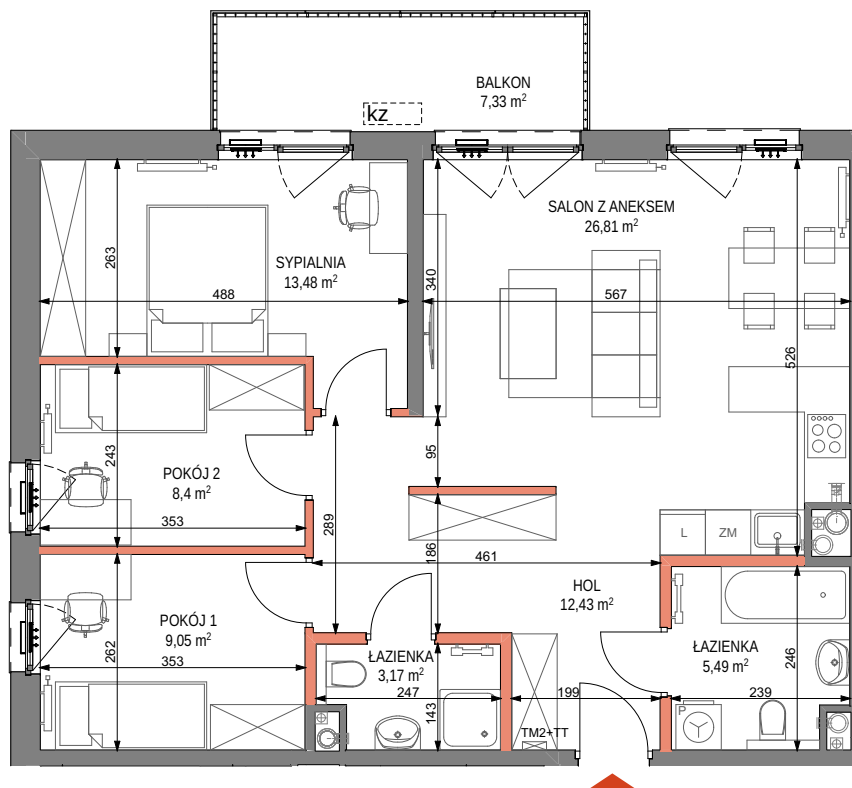

CRAFT

ZABŁOCIE

by **CORDIA**

mieszkanie nr M.57
piętro 3
liczba pokoi 4

ZESTAWIENIE POWIERZCHNI

HOL	12,43 m ²
ŁAZIENKA	3,17 m ²
POKÓJ 1	9,05 m ²
POKÓJ 2	8,40 m ²
SYPIALNIA	13,48 m ²
SALON Z ANEKSEM	26,81 m ²
ŁAZIENKA	5,49 m ²
POW. UŻYTKOWA	78,83 m²
BALKON	7,33 m ²

LEGENDA

- ściany niedemontowalne
- ściany możliwe do rearanżacji
- balustrada
- możliwa lokalizacja jednostki zewnętrznej klimatyzacji

- tablica mieszkaniowa elektryczna i teletechniczna
- nawiewnik okienny

- grzejnik łazienkowy
- grzejnik

PLAN SYTUACYJNY

POŁOŻENIE NA KONDYGNACJI