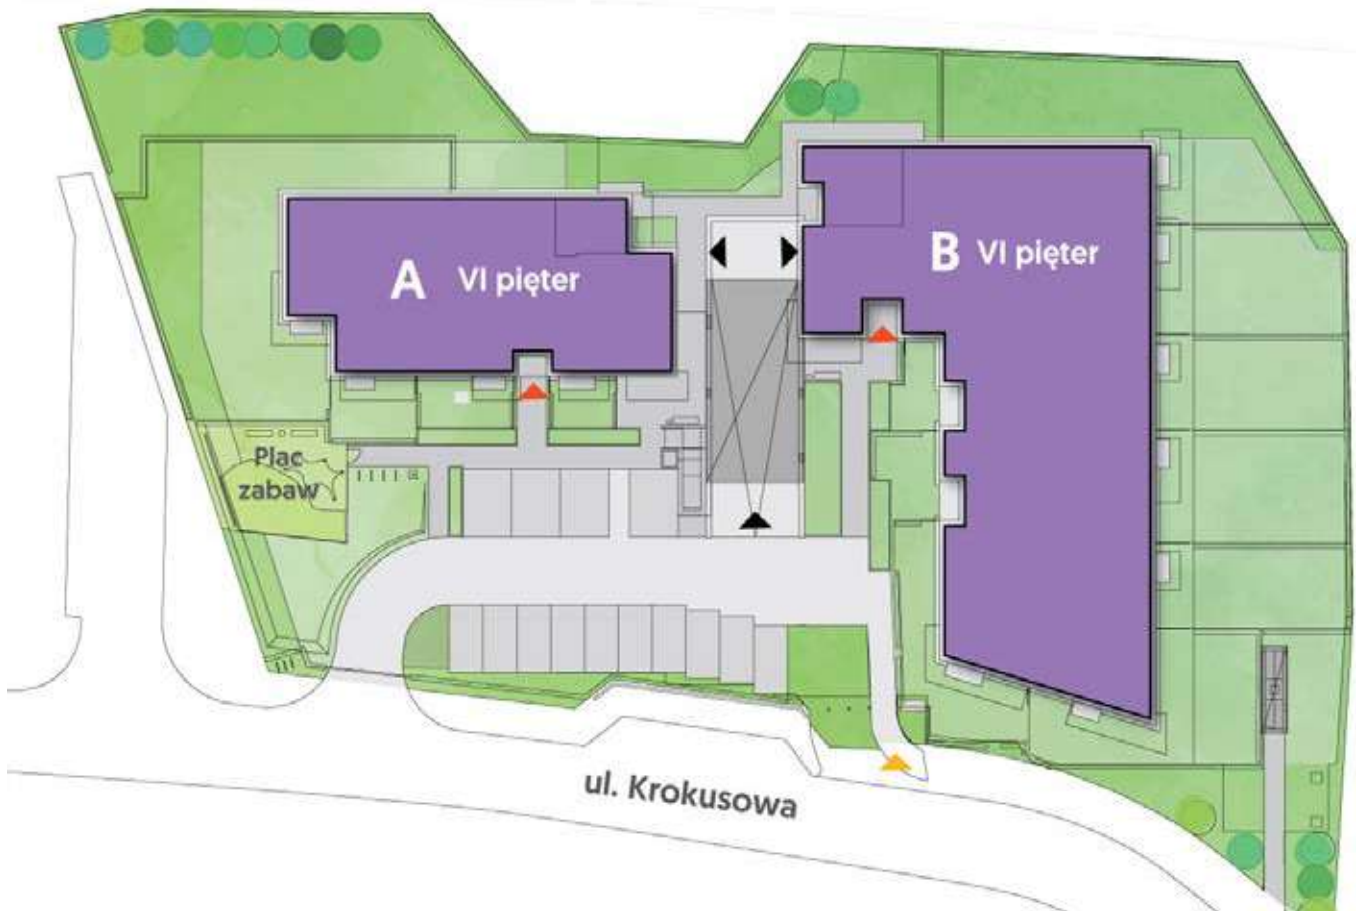

SAFRANO

by **CORDIA**

Plan zagospodarowania terenu

Budynki

Wjazd do garażu

Wejście do klatek

Wejście na teren osiedla

budowa Trasy Łągiewnickiej