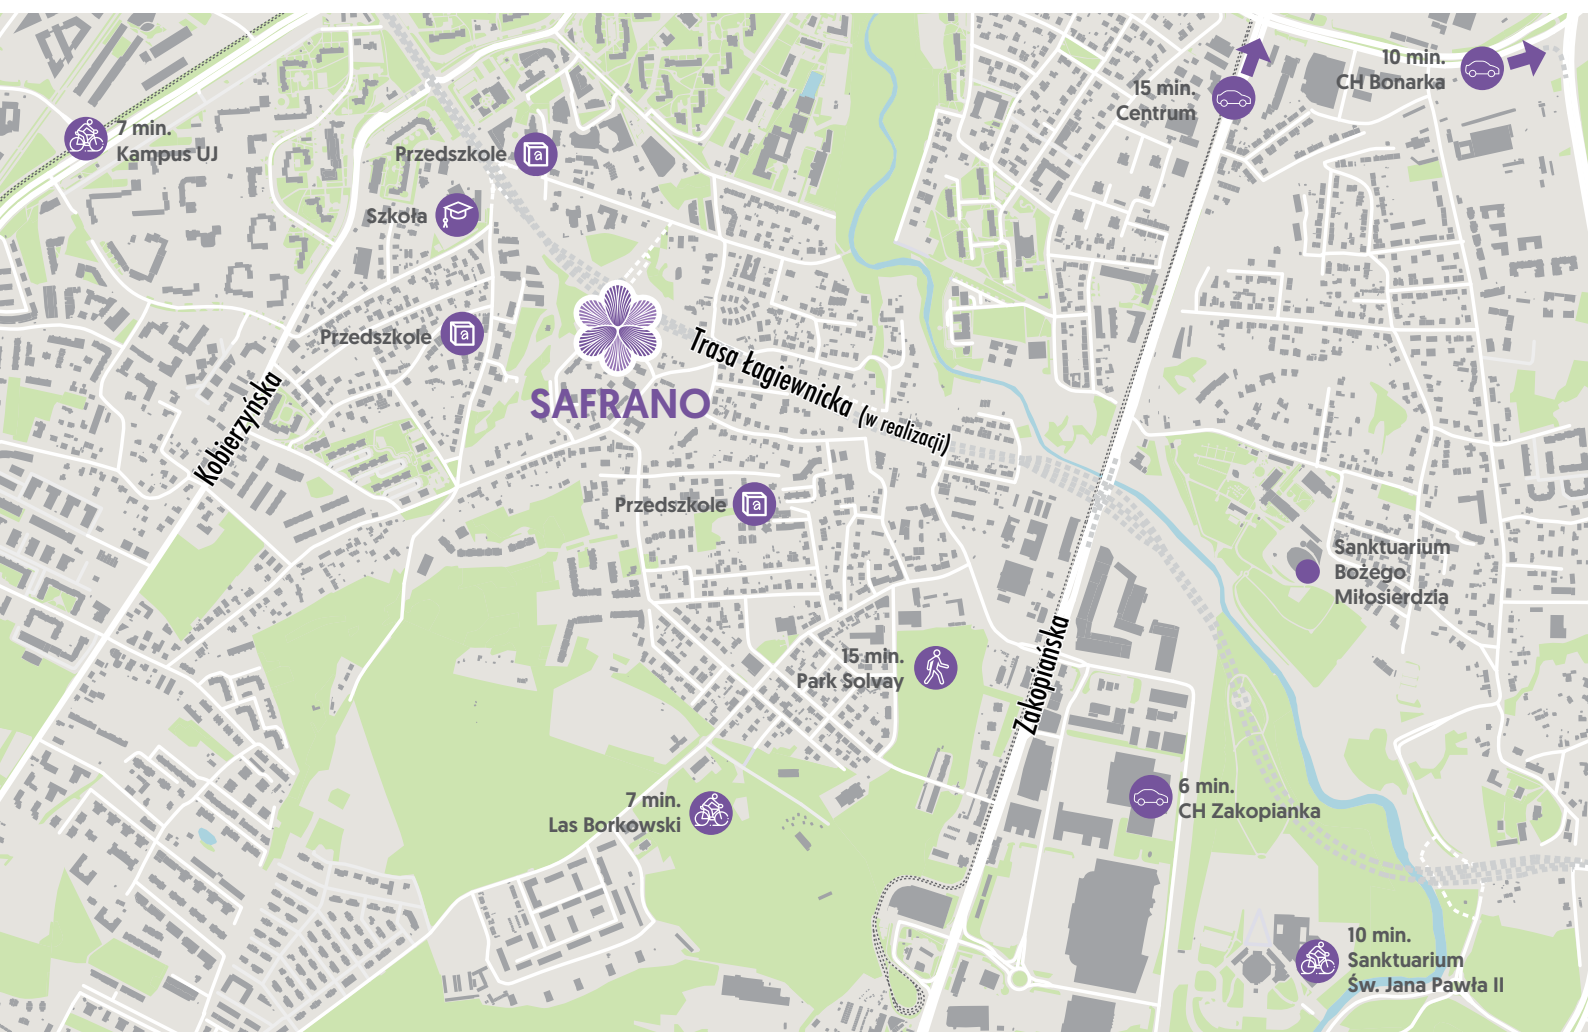

BOREK FAŁĘCKI – TU POCZUJESZ SIĘ W DOMU

SAFRANO

by **CORDIA**

Safrano mieści się w jednej z najmłodszych dzielnic Krakowa - Borku Fałęckim. Mieszkają tu rodziny i młode, aktywne osoby. Wokół niska zabudowa, cisza i spokój - ta lokalizacja to złoty środek między życiem w centrum miasta, a relaksem z dala od metropolii.

Pieszo

- **6 min** – Szkoła podstawowa
- **10 min** – Przedszkole
- **15 min** – Park Solvay

Rowerem

- **5 min** – Centrum Sportu i Rekreacji
- **7 min** – Las Borkowski
- **7 min** – Kampus UJ

Samochodem

- **6 min** – CH Zakopianka
- **9 min** – Czerwone Maki P+R
- **15 min** – Centrum

SAFRANO

by **CORDIA**

Plan zagospodarowania terenu

 Budynki

 Wjazd do garażu

 Wejście do klatek

 Wejście na teren osiedla