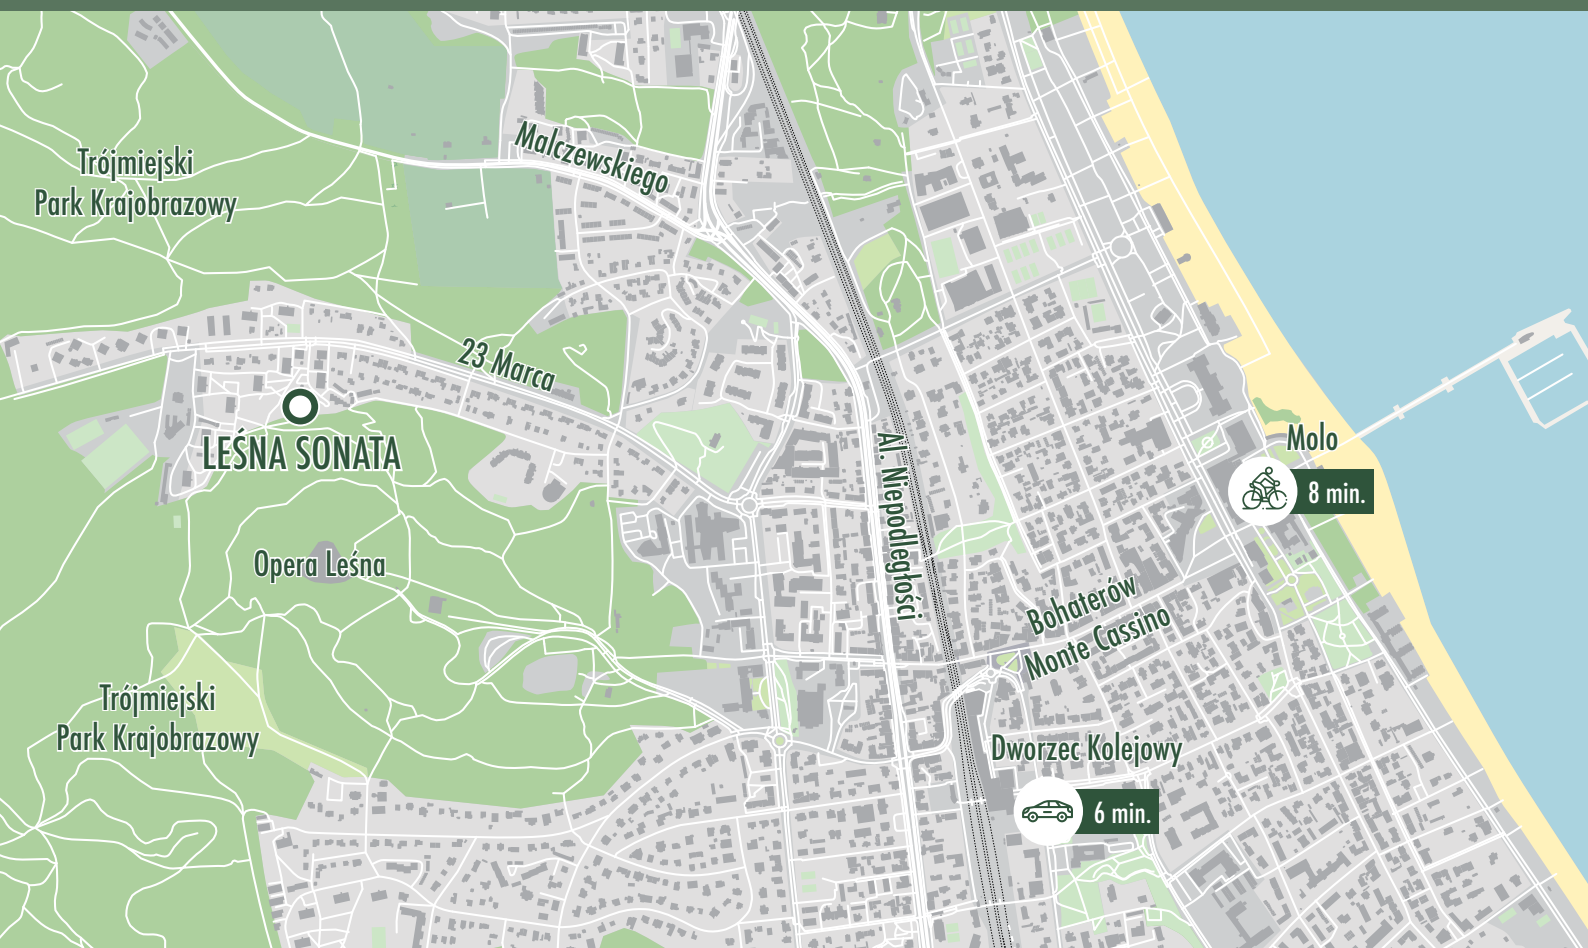

Nazwa to dedykacja dla urokliwego sąsiedztwa. Tło budynku stanowi **zalesione wzniesienie**, skąd malowniczą ścieżką dostać można się aż do słynnej **Opery Leśnej**.

LEŚNA

Sonata

by **CORDIA**

Nieznównany komfort i bezpieczeństwo

- Plac zabaw
- Windy
- Garaż podziemny
- Portiernia
- Monitoring
- Rowerownie, wózkownie

LEŚNA *Sonata*

by **CORDIA**

W mieście, ale przy samym lesie **bezcenna kompozycja**

To urzekające położenie gwarantuje spokój i możliwość wyciszenia wśród natury w niewielkiej odległości od centrum miasta. W okolicy znajdziemy liczne trasy spacerowe, szlaki rowerowe i zapierające dech w piersiach punkty widokowe.

Pieszo

- **2 min** – Sklep spożywczy
- **4 min** – Przedszkole
- **9 min** – Opera Leśna

Rowerem

- **6 min** – Wzniesienie Strzeleckie
- **5 min** – Trójmiejski Park Krajobrazowy
- **8 min** – Molo

Samochodem